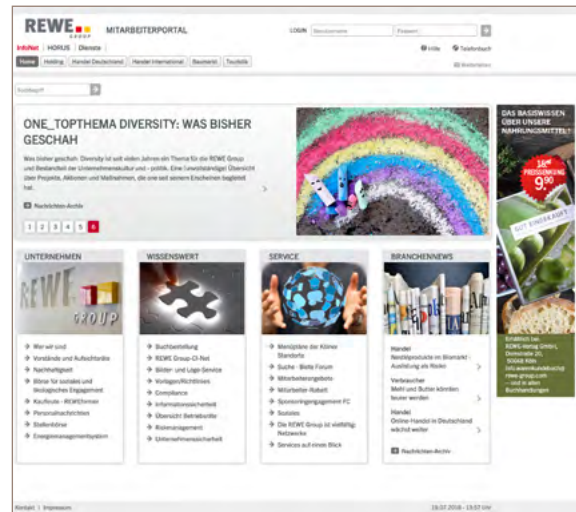

* Alle Preise sind AE-fähig! // Anlieferung der Daten (Text / Bild) 4 Wochen vor ET oder nach Absprache!

Ansprechpartner | Wie Sie uns erreichen

Herausgeber	REWE Group Unternehmenskommunikation Martin Brüning
Verlag	REWE Verlag GmbH, Köln
Anzeigenleitung	REWE-ZENTRALFINANZ eG Telefon: 0221 149-1078 Telefax: 0221 149-9108 E-Mail: mediasales@rewe-group.com
E-Mail Internet	mediasales@rewe-group.com rewe-group.com/de/mediasales