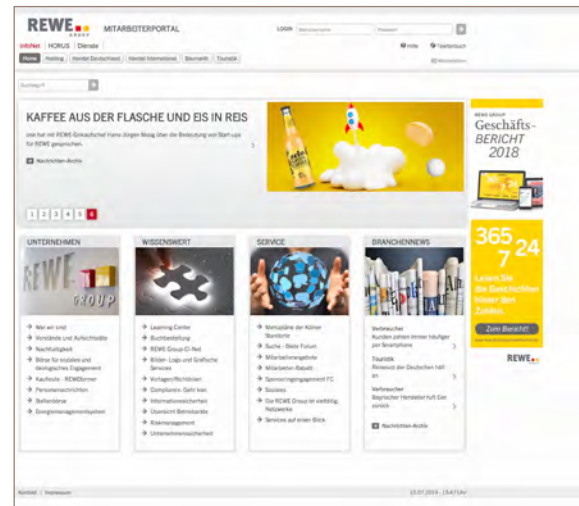

* Alle Preise sind AE-fähig! // Anlieferung der Daten (Text / Bild) 4 Wochen vor ET oder nach Absprache!

Ansprechpartner | Wie Sie uns erreichen

Herausgeber	REWE Group Unternehmenskommunikation Martin Brüning
Verlag	REWE Verlag GmbH, Köln
Anzeigenleitung	REWE-ZENTRALFINANZ eG Telefon: 0221 149-1078 Telefax: 0221 966940-236 E-Mail: mediasales@rewe-group.com
E-Mail Internet	mediasales@rewe-group.com rewe-group.com/de/mediasales