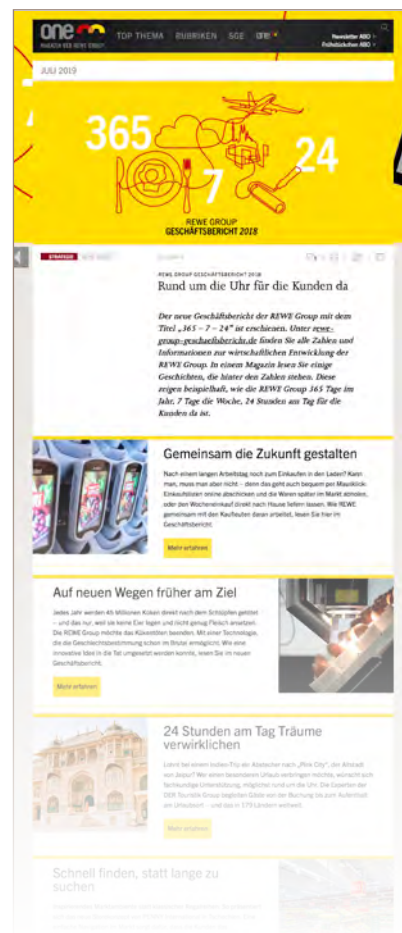

Anzeige Advertorial in one

OHNE Anzeige im NEWSLETTER!

Preis (Laufzeit 4 Wochen) 2.700 € zzgl. gültiger MwSt.*

* Alle Preise sind AE-fähig! // Anlieferung der Daten (Text / Bild)
4 Wochen vor ET oder nach Absprache!