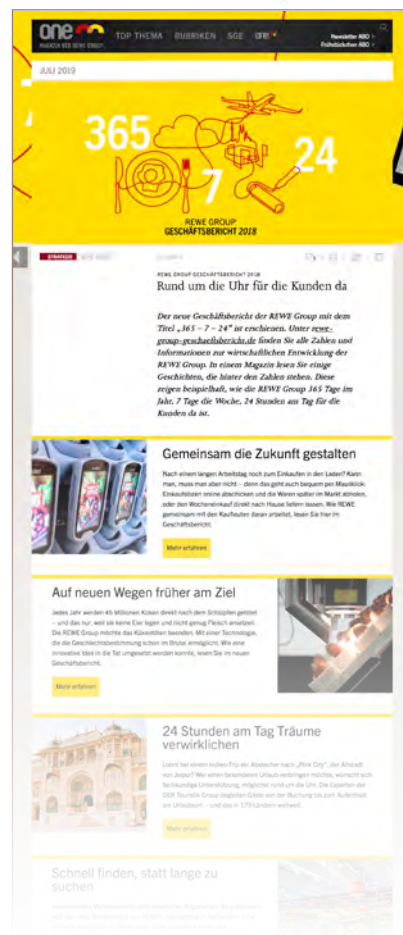

Anzeige Advertorial in one

OHNE Anzeige im NEWSLETTER!

Preis (Laufzeit 4 Wochen) 2.700 € zzgl. gültiger MwSt.*

* Alle Preise sind AE-fähig! // Anlieferung der Daten (Text / Bild) 4 Wochen vor ET oder nach Absprache!