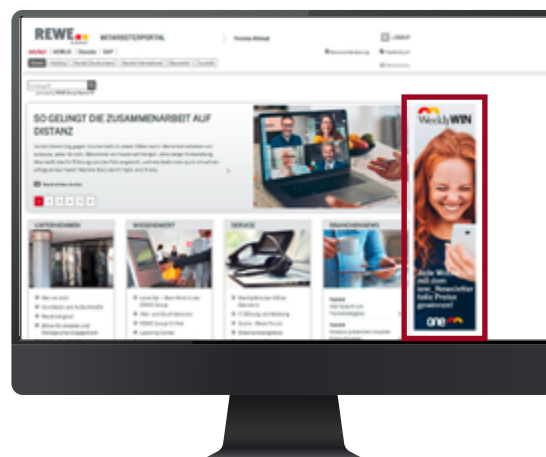

InfoNet REWE Group

Wide Skyscraper im REWE Group Infonet

FORMAT	160 x 585 px (72 dpi)
DATEIFORM	JPG, GIF (max. 300 kb)
VERLINKUNG	auf externe Seite
ERSCHEINUNGSDAUER	rotierend im 8-Sekunden-Takt

Preis nach Laufzeit

1 Woche	410,00 € zzgl. gültiger MwSt.*
2 Wochen	670,00 € zzgl. gültiger MwSt.*
4 Wochen	1030,00 € zzgl. gültiger MwSt.*

Anlieferung der Daten (Text/Bild) 4 Wochen vor ET oder nach Absprache!

Hinweis: Es erfolgt kein eigenes Tracking durch die REWE Group!

*Alle Preise sind AE-fähig!

Ansprechpartner

Wie Sie uns erreichen

HERAUSGEBER	REWE Group Unternehmenskommunikation Ines Schurin
ANZEIGENLEITUNG	REWE Group MEDIASALES Telefon: 0221 149-1078 Telefax: 0221 966940-236
E-Mail	mediasales@rewe-group.com
Internet	rewe-group.com/de/mediasales