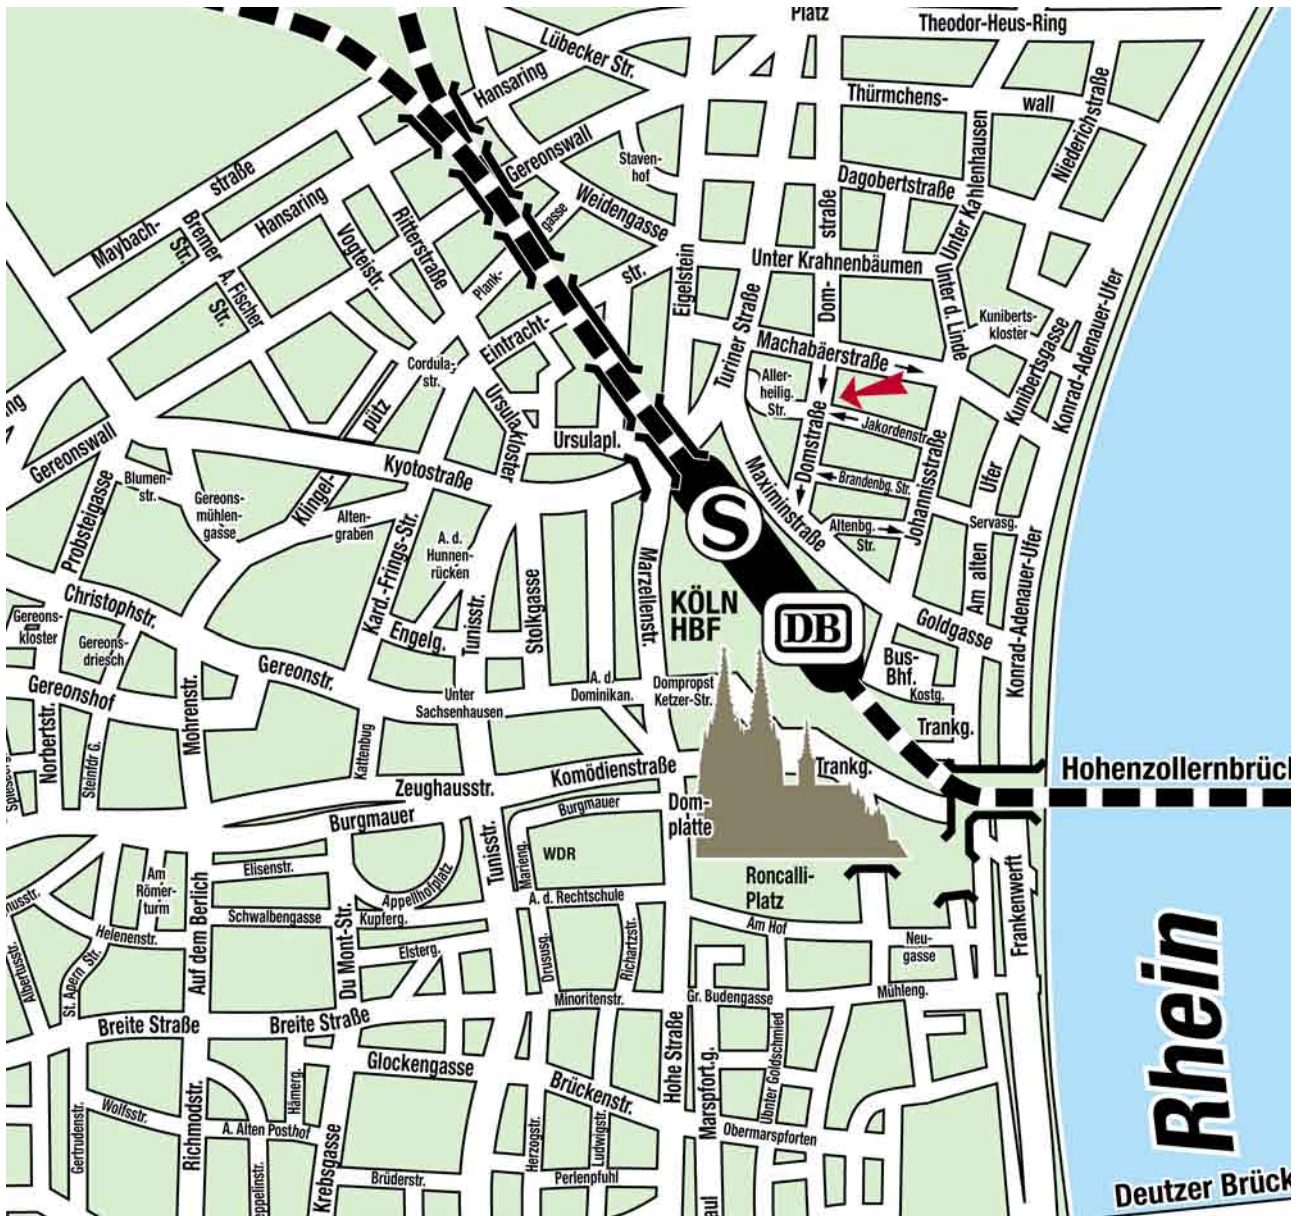

Standorte der RZO/Beteiligungsgesellschaften/Niederlassungen (Köln) Domstraße

REWE Zentralorganisationen

Domstraße 20
50668 Köln

Telefon: 0221 149-0
Telefax: 0221 149-9000
<http://www.rewe-group.com>

REWE Prüfungsverband e.V.
Domstraße 20
50668 Köln