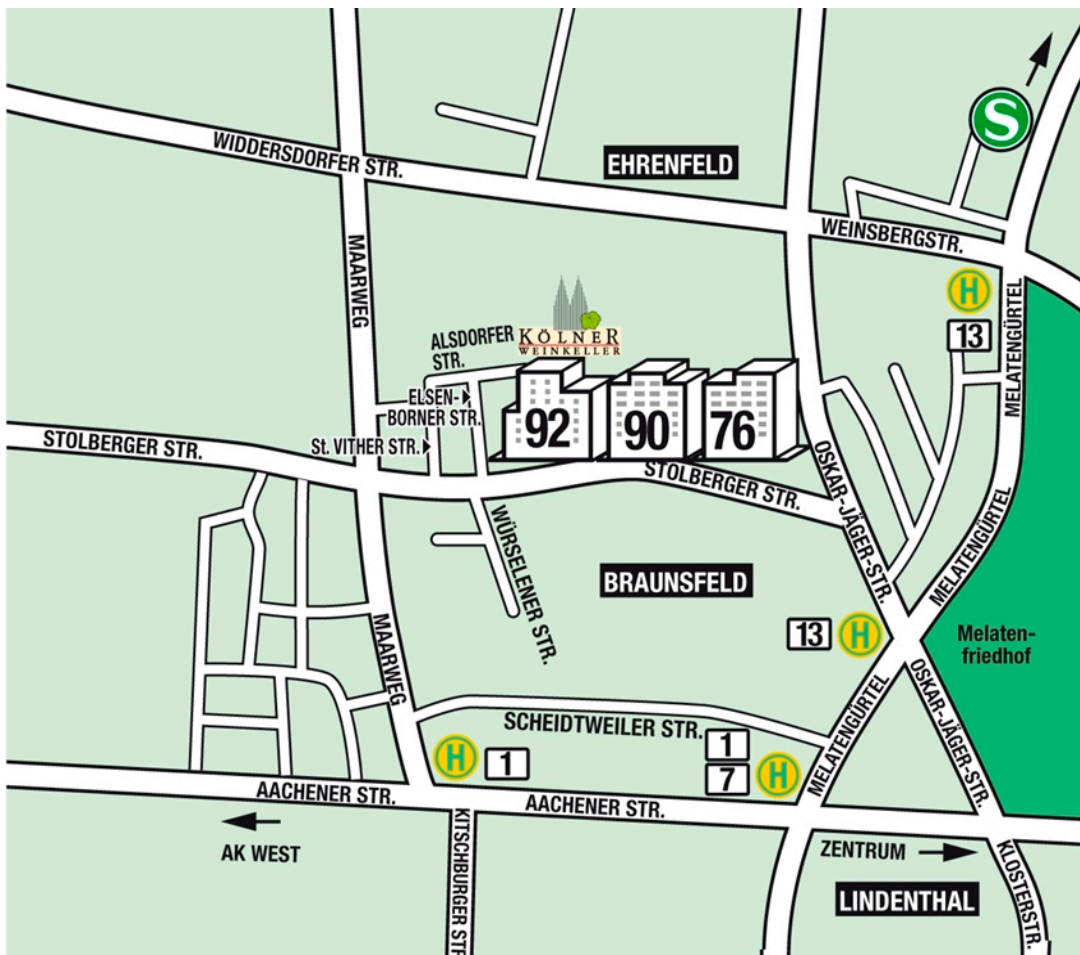

Anfahrtsbeschreibungen Standorte der RZO/Beteiligungsgesellschaften/Niederlassungen (Köln)

REWE-Zentralorganisationen (RZO)

Domstraße 20 · 50668 Köln

A3: Ausfahrt Köln-Zentrum, Zoobrücke, Rheinuferstraße Richtung Hbf, Besucherparkplatz: Jakordenstraße 13.

A3 Frankfurt-Köln: kurz vor Heumar Dreieck auf A4 Richtung Aachen/Köln-Deutz bis Kreuz Gremberg, auf A559 Richtung Königswinter – Ausfahrt Köln/Porz/Gremberghoven, in Richtung Gremberghoven auf Frankfurter Straße, nächste Straße rechts in die Steinstraße, links Richtung Gewerbegebiet Köln-Porz-Eil in die Humboldtstraße, hinter REWE-Schild links in Wendehammer.

Standorte der REWE Group/Beteiligungsgesellschaften/Regionen (Köln) Stolberger Straße

REWE Group

Strategische Geschäftseinheit Vollsortiment Food
Strategische Geschäftseinheit Discount Food
Strategische Geschäftseinheit Key Account Management
Strategischer Einkauf Food
Qualitätssicherung Food
Stolberger Straße 76/78 - 50933 Köln (Braunsfeld)

Beteiligungsgesellschaften/Regionen

toom Baumarkt
Stolberger Straße 90 - 50933 Köln (Braunsfeld)

Beteiligungsgesellschaften/Regionen

Kölner Weinkeller
Baumarkt-Ausstellungsfläche
Stolberger Straße 92 - 50933 Köln (Braunsfeld)