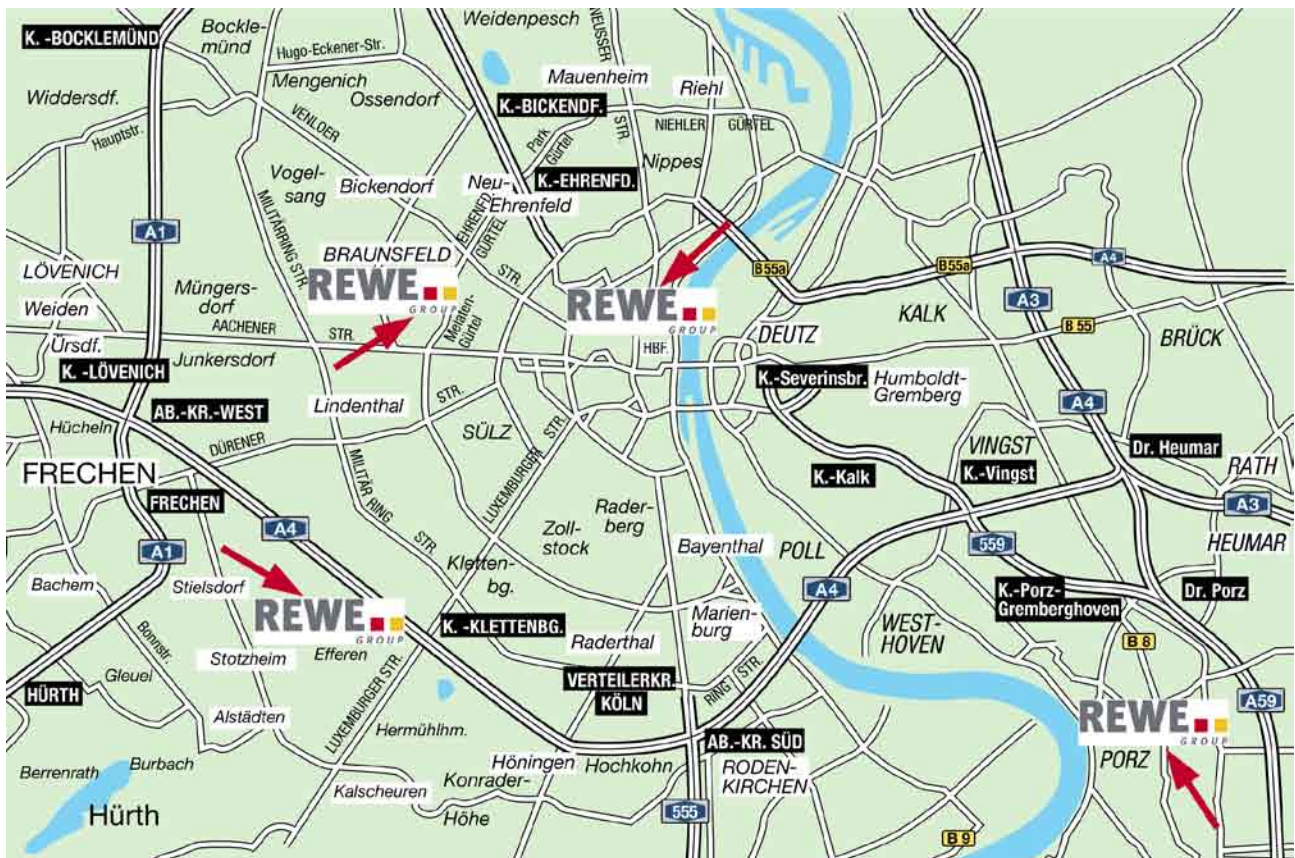

Anfahrtsbeschreibungen Standorte der RZO/Beteiligungsgesellschaften/Niederlassungen (Köln)

REWE-Zentralorganisationen (RZO)

Domstraße 20 · 50668 Köln

A3: Ausfahrt Köln-Zentrum, Zoobrücke, Rheinuferstraße Richtung Hbf, Besucherparkplatz: Jakordenstraße 13.

Stolberger Straße 92 a · 50933 Köln

A3: Ausfahrt Köln-Zentrum, Zoobrücke Richtung westliche Stadtteile.

REWE-Zentral AG (Efferen)

Niederlassung West · Rewestraße 8 · 50354 Hürth-Efferen

A4: Ausfahrt Klettenberg.

A3 Köln-Frankfurt: am Heumar Dreieck auf A59 Richtung Bonn und Flughafen Köln/Bonn – Ausfahrt Rath/Heumar/Gremberghoven, in Richtung Gremberghoven auf Maarhäuser Weg, an Kreuzung Frankfurter Straße geradeaus in die Steinstraße, links Richtung Gewerbegebiet Köln-Porz-Eil in die Humboldtstraße, hinter REWE-Schild links in Wendehammer.

A3 Frankfurt-Köln: kurz vor Heumar Dreieck auf A4 Richtung Aachen/Köln-Deutz bis Kreuz Gremberg, auf A559 Richtung Königswinter – Ausfahrt Köln/Porz/Gremberghoven, in Richtung Gremberghoven auf Frankfurter Straße, nächste Straße rechts in die Steinstraße, links Richtung Gewerbegebiet Köln-Porz-Eil in die Humboldtstraße, hinter REWE-Schild links in Wendehammer.